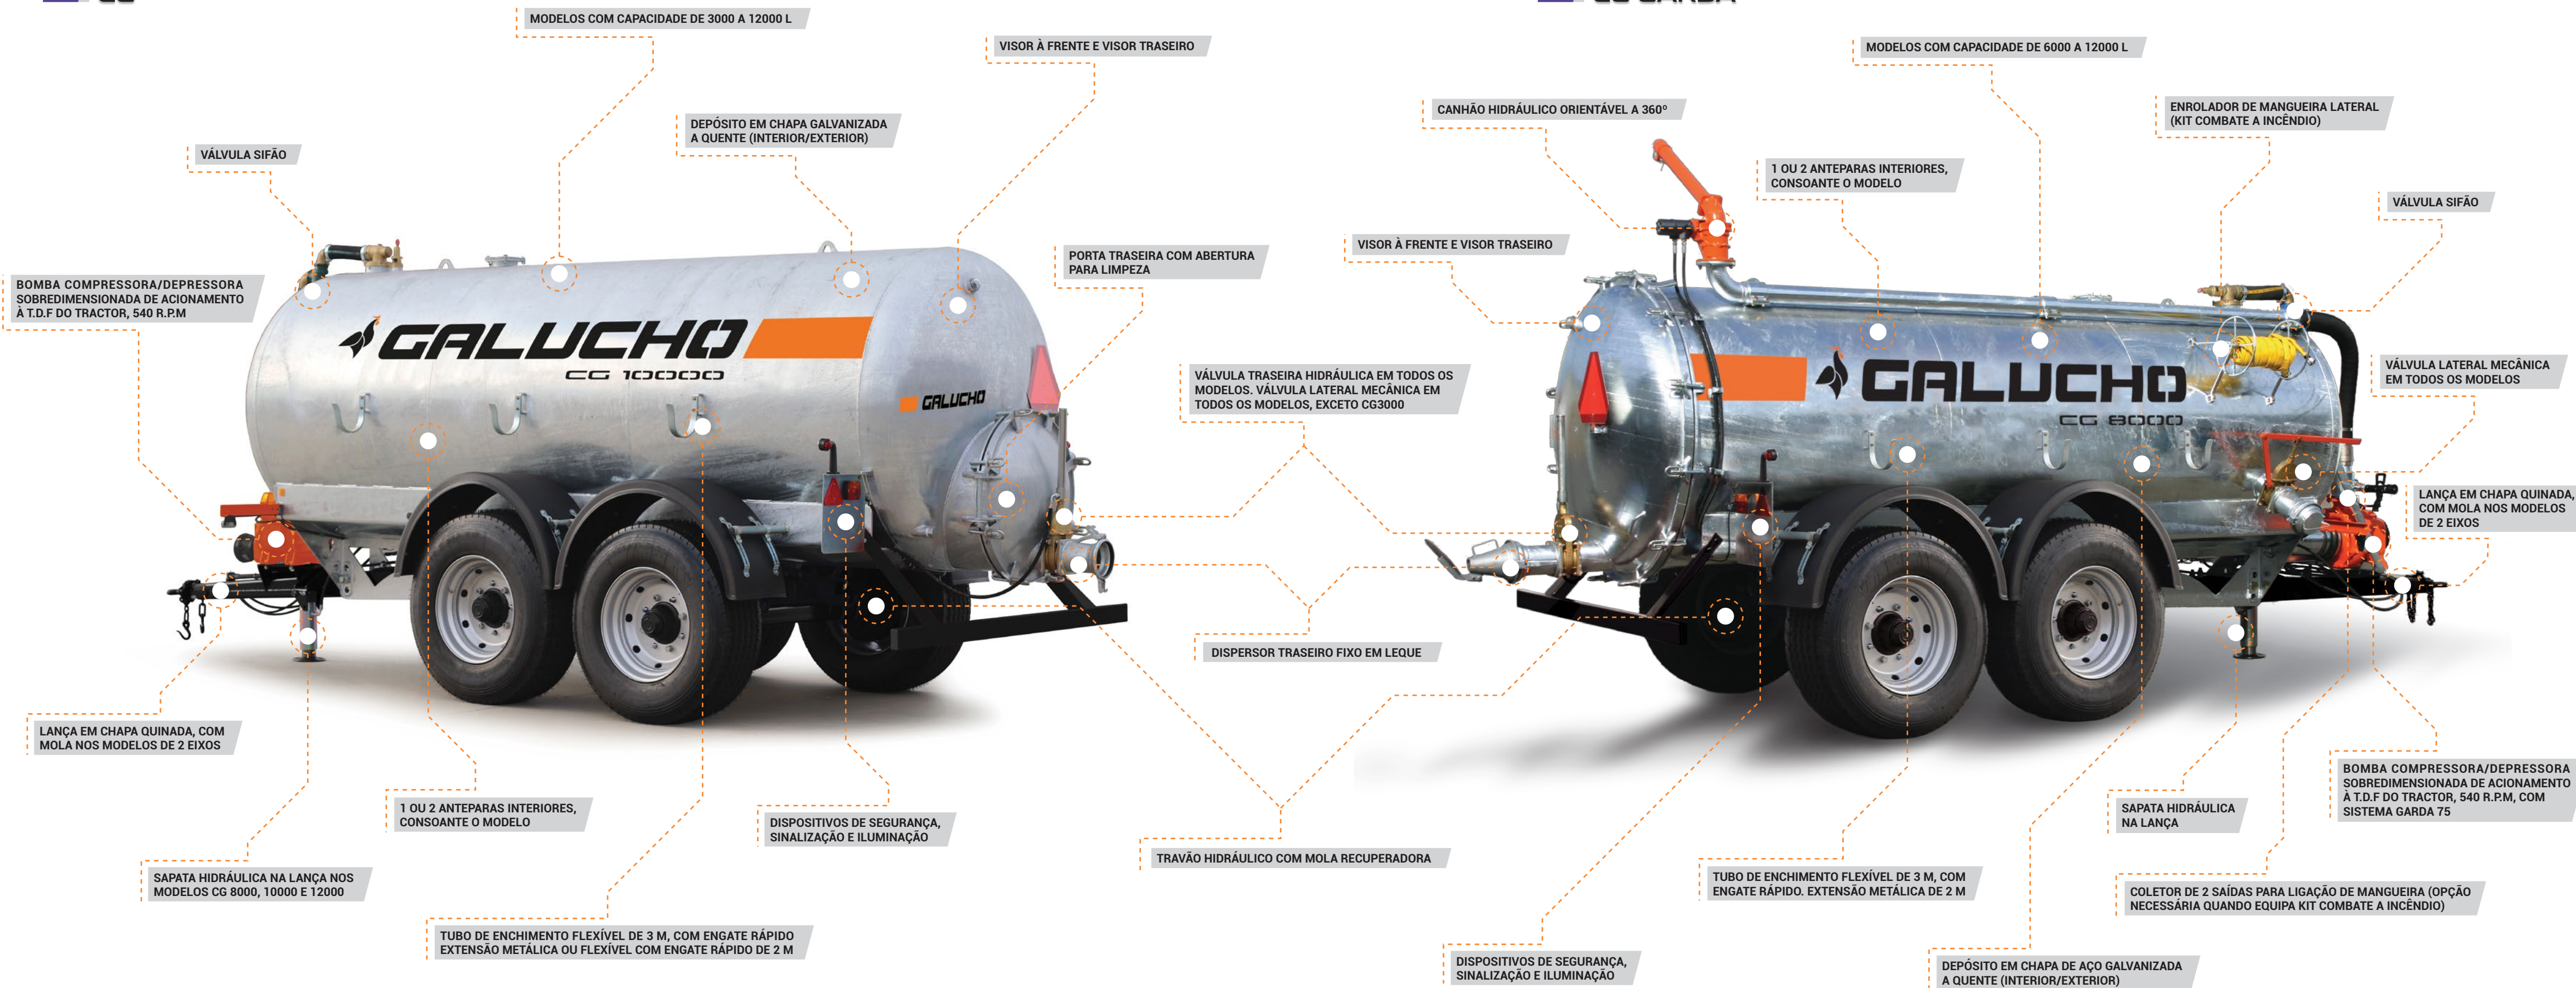

GALUCHO

CG
CG GARDA

CISTERNAS
BOMBA COMPRESSORA/DEPRESSORA
GALVANIZADOS
SISTEMA GARDA

3000 A 12000 L

ESPECIFICAÇÕES

CG

CG GARDA

CARACTERÍSTICAS TÉCNICAS