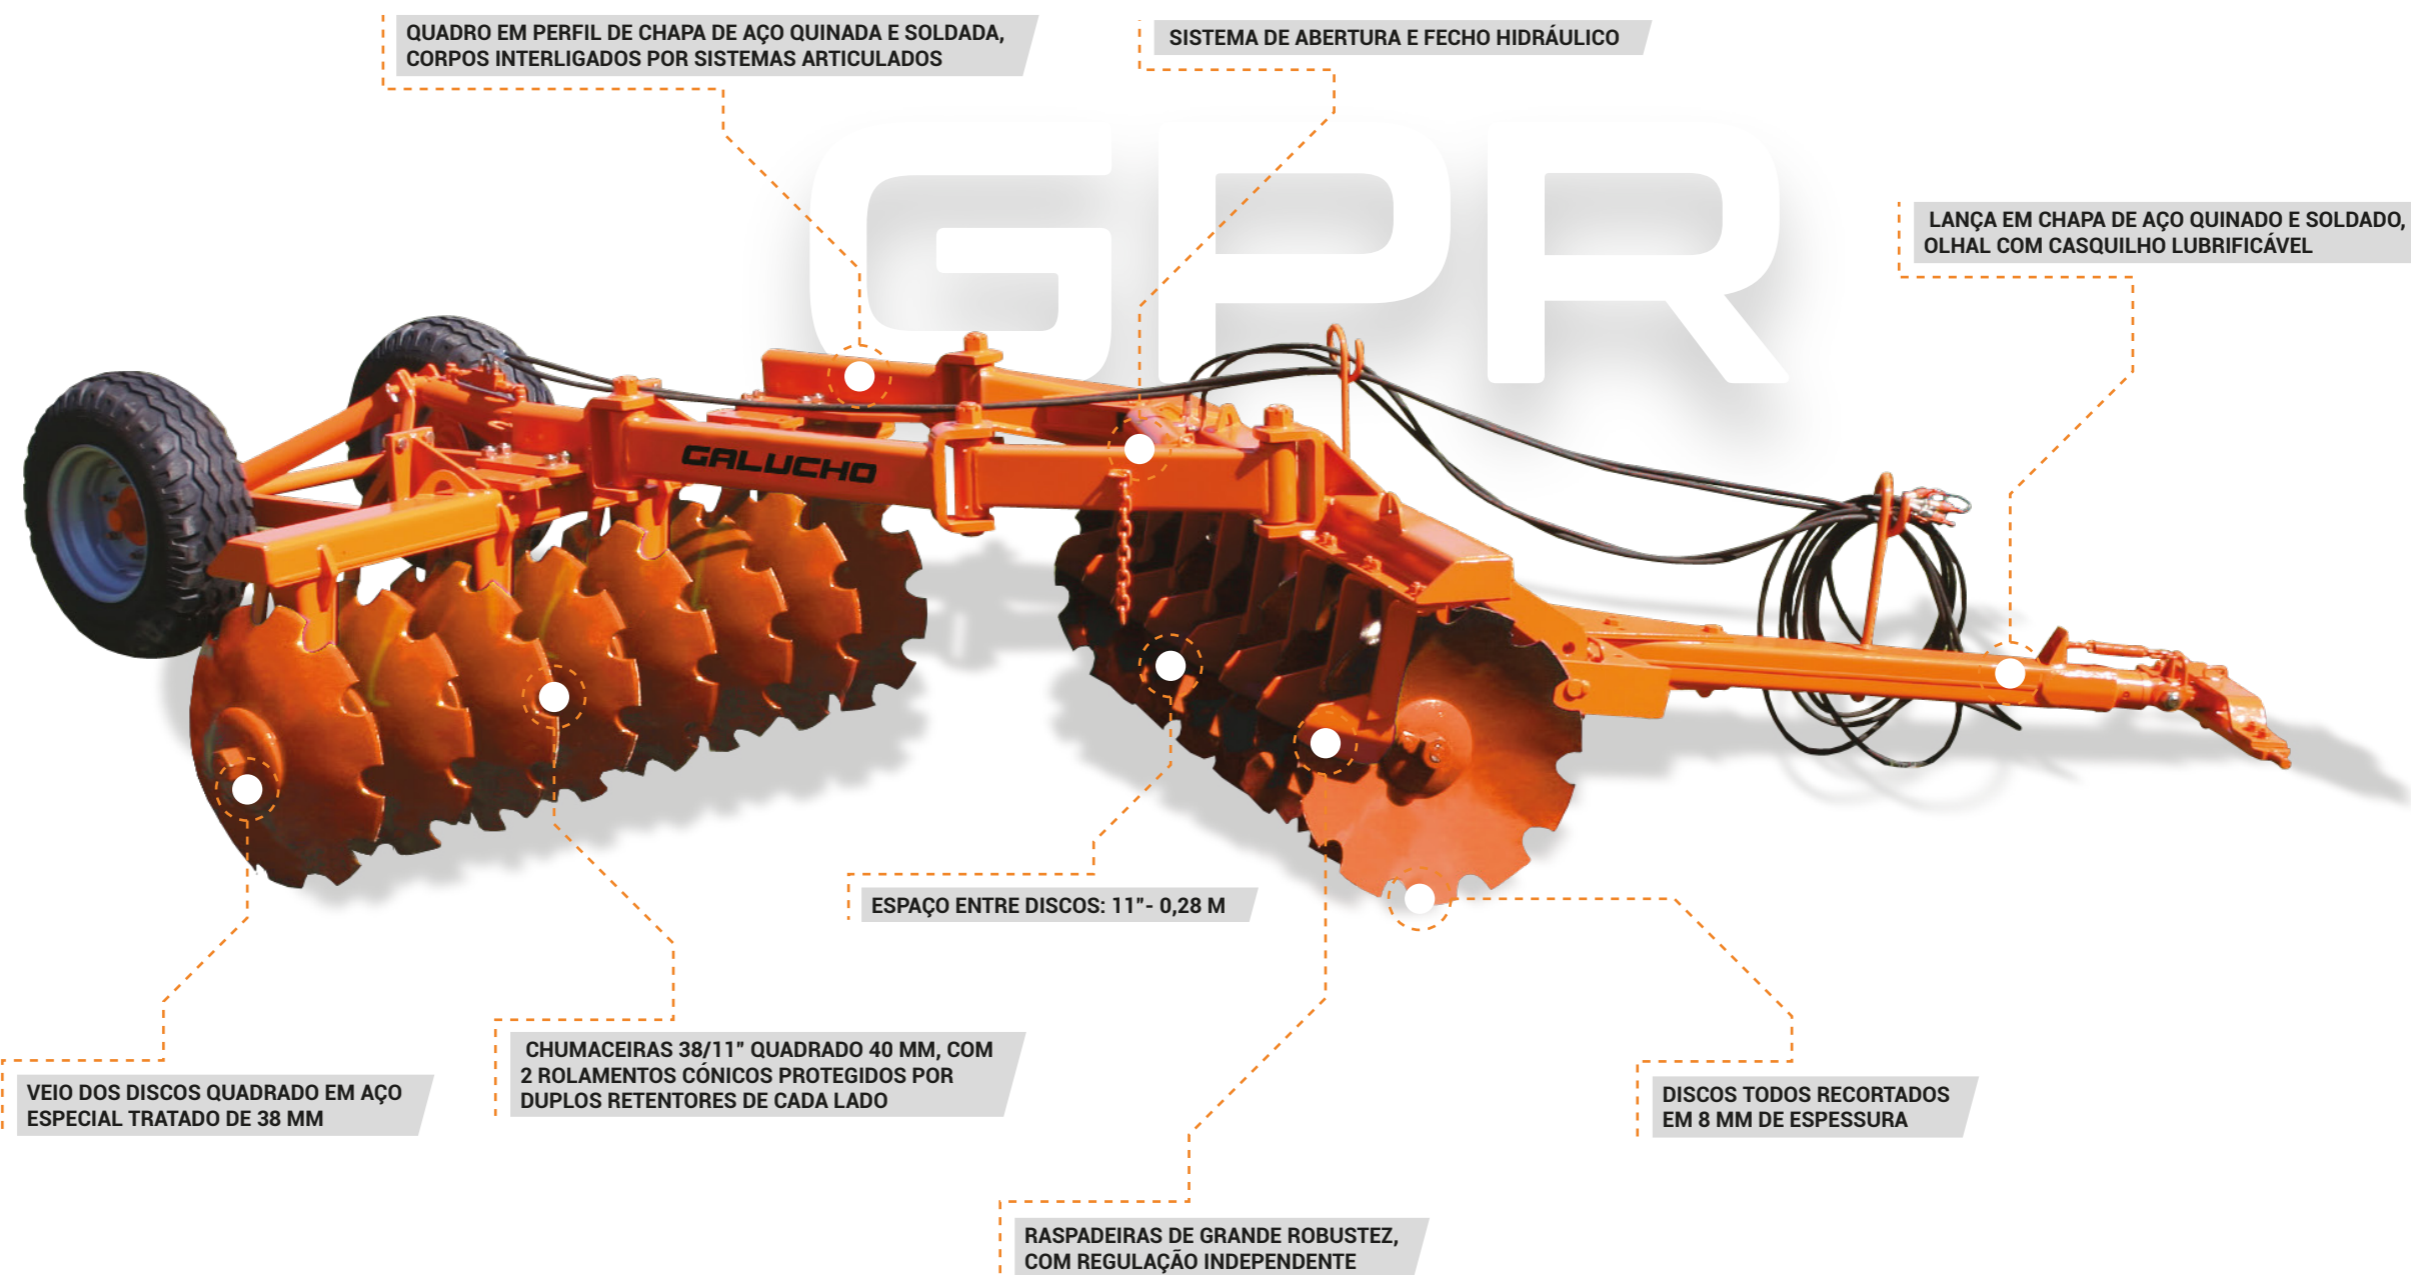

GALUCHO

GPR / GRADES DE DISCOS PESADAS REBOCADAS
OFFSET OU "V"
ABERTURA HIDRÁULICA

ESPECIFICAÇÕES

CARACTERÍSTICAS TÉCNICAS

COD		MOD						
		NÚMERO	DIÂM. x ESP. (") (mm)	Nº	m	P/ DISCO	TOTAL (S/ RODAS)	Cv
224360002 224360003	GPR-16-28H	16	28 - 710 x 8	8 (4+4)	2,20	101	1620	80-100
224370002 224370003	GPR-20-28H	20	28 - 710 x 8	8 (4+4)	2,75	100	1990	110-130

* Todos os códigos de cor verde são referentes ao modelo com rodas de transporte hidráulicas.

EQUIPAMENTO OPCIONAL

224312000 Conjunto hidráulico de transporte (10.0/75-15.3-12T)

GALUCHO

GALUCHO - Indústrias Metalomecânicas, S.A.
Avenida Central, Nº4 | 2705-737 São João das Lampas | Sintra - Portugal