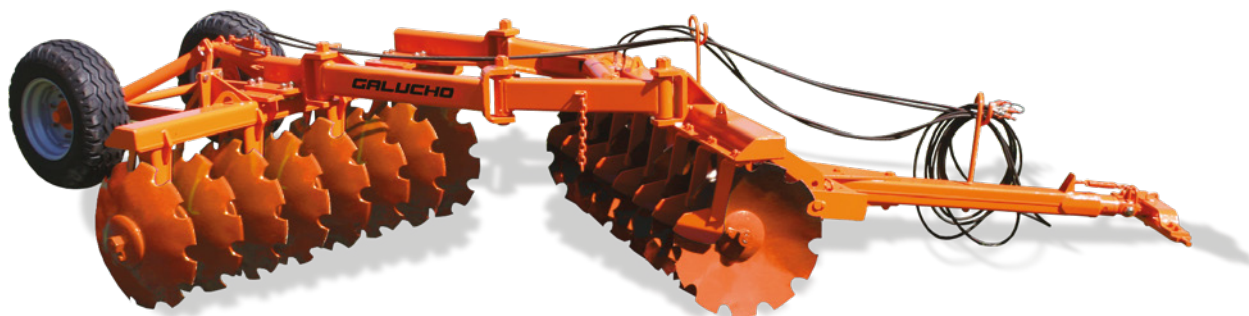

GALUCHO

GPR / GRADES DE DISCOS PESADAS REBOCADAS
OFFSET OU "V"
ABERTURA HIDRÁULICA

ESPECIFICAÇÕES

CARACTERÍSTICAS TÉCNICAS

COD		MOD						
		NÚMERO	DIÂM. x ESP. (") (mm)	Nº	m	P/ DISCO	TOTAL (S/ RODAS)	Cv
224360002 224360003	GPR-16-28H	16	28 - 710 x 8	8 (4+4)	2,20	101	1620	80-100
224370002 224370003	GPR-20-28H	20	28 - 710 x 8	8 (4+4)	2,75	100	1990	110-130

* Todos os códigos de cor verde são referentes ao modelo com rodas de transporte hidráulicas.

EQUIPAMENTO OPCIONAL

224312000 Conjunto hidráulico de transporte (10.0/75-15.3-12T)

GALUCHO

GALUCHO - Indústrias Metalomecânicas, S.A.
Avenida Central, Nº4 | 2705-737 São João das Lampas | Sintra - Portugal