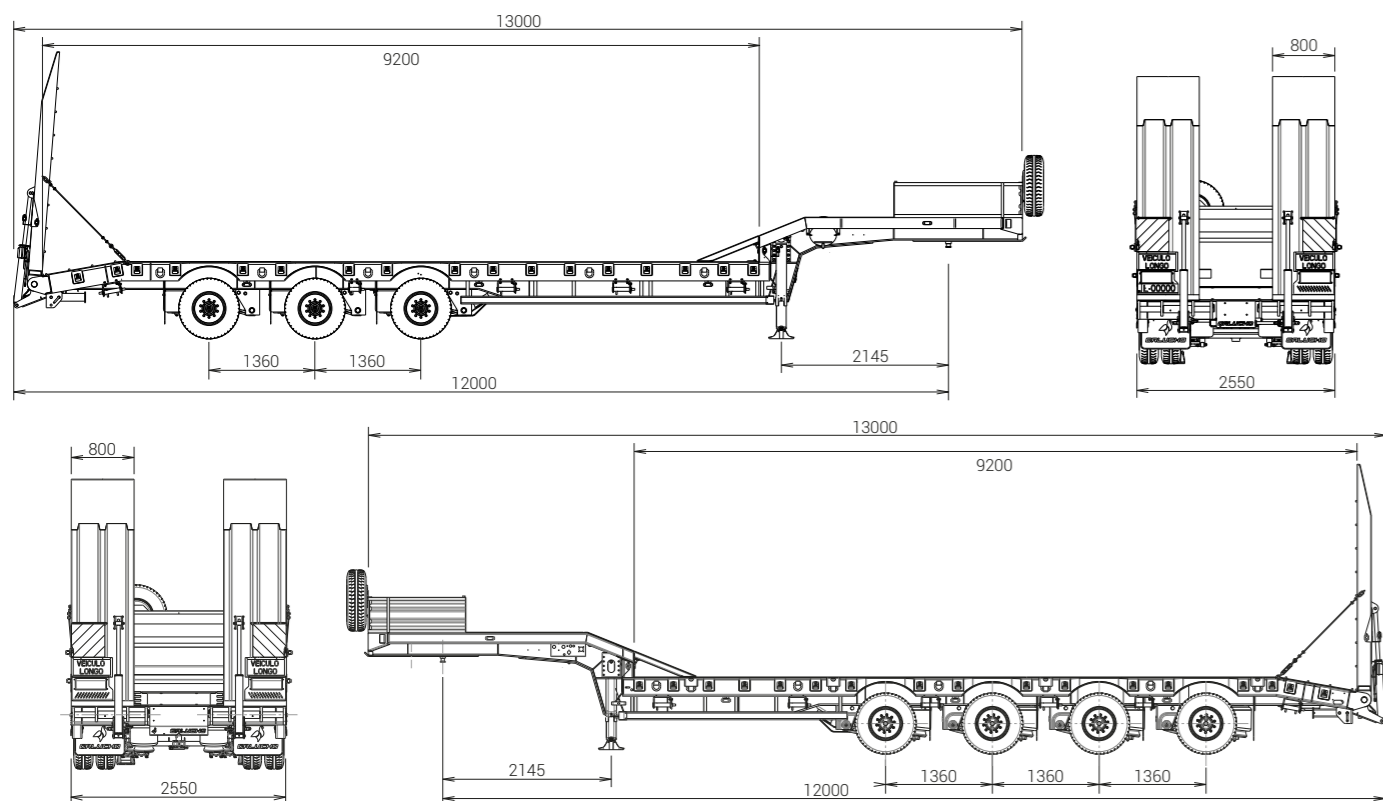

CHARACTÉRISTIQUES TECHNIQUES

Modèle	Dimensions	Poids Brut Autorisé
SPM3	13.00m x 2.55m	60 Ton
SPM4	13.00m x 2.55m	80 Ton