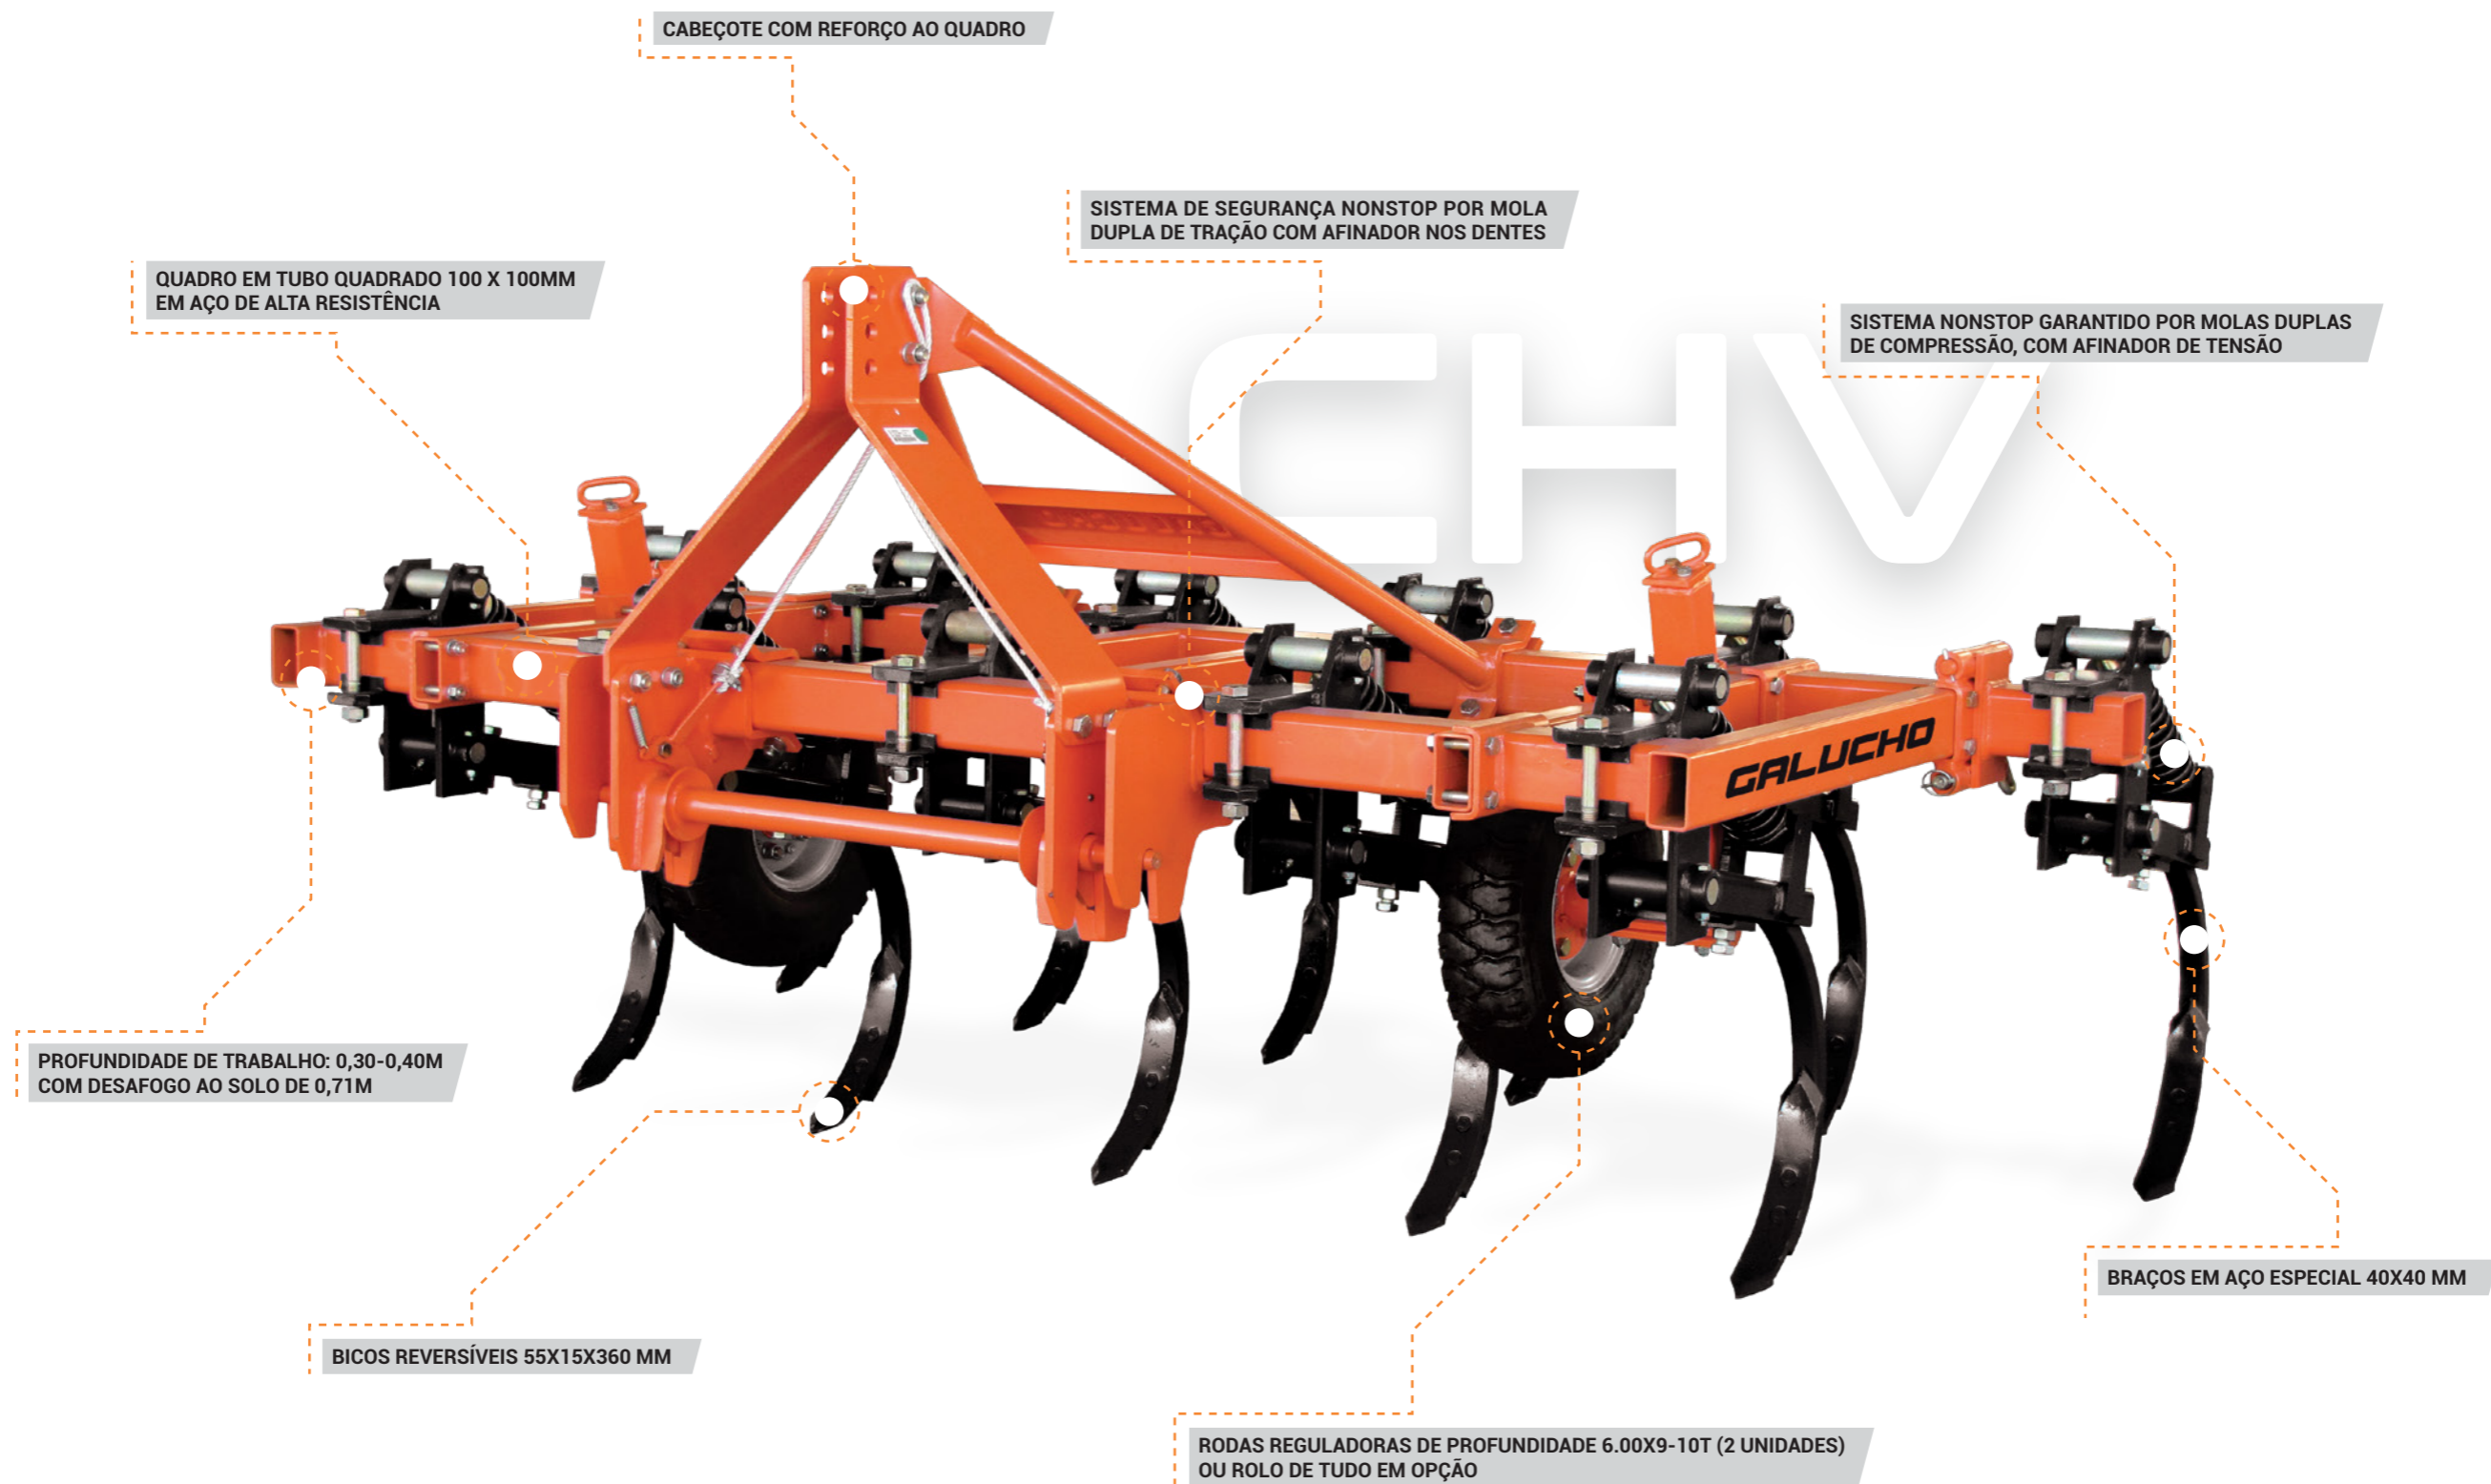

GALUCHO

CHV

CHÍSEIS PESADOS NONSTOP
RÍGIDOS OU ARTICULADOS COM RODAS
MONTAGEM NOS 3 PONTOS

ESPECIFICAÇÕES

CARACTERÍSTICAS TÉCNICAS

COD	MOB	Nº	LINHAS	BRAÇOS	m	TRABALHO		KG	Cv
						TRABALHO	TRANSPORTE		
243510000	CHV 207/27	2	7	-	0,27	1,90	1,90	760	70-90
243520000	CHV 209/27	2	9	-	0,27	2,45	2,45	910	90-110
243530000	CHV 211/27	2	11	STANDARD	0,27	3,00	2,45	1086	110-130

EQUIPAMENTO OPCIONAL

243511000 Kit rolo tubo CHV 207/27

243531000 Kit rolo tubo CHV 211/27

243521000 Kit rolo tubo CHV 209/27

Modelos com rolo não são equipados com rodas.

GALUCHO

GALUCHO - Indústrias Metalomecânicas, S.A.
Avenida Central, N°4 | 2705-737 São João das Lampas | Sintra - Portugal